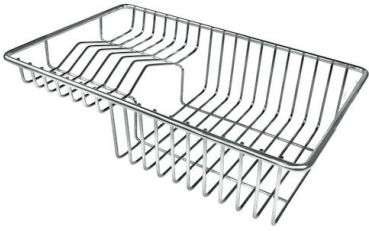

Compatible accessories/Accessori compatibili:

8100 602

GALERÍA

EL PAQUETE INCLUYE

Rejillas Black Milanello

8100 602

ACCESORIOS OPCIONALES

Cesta portaplatos inox