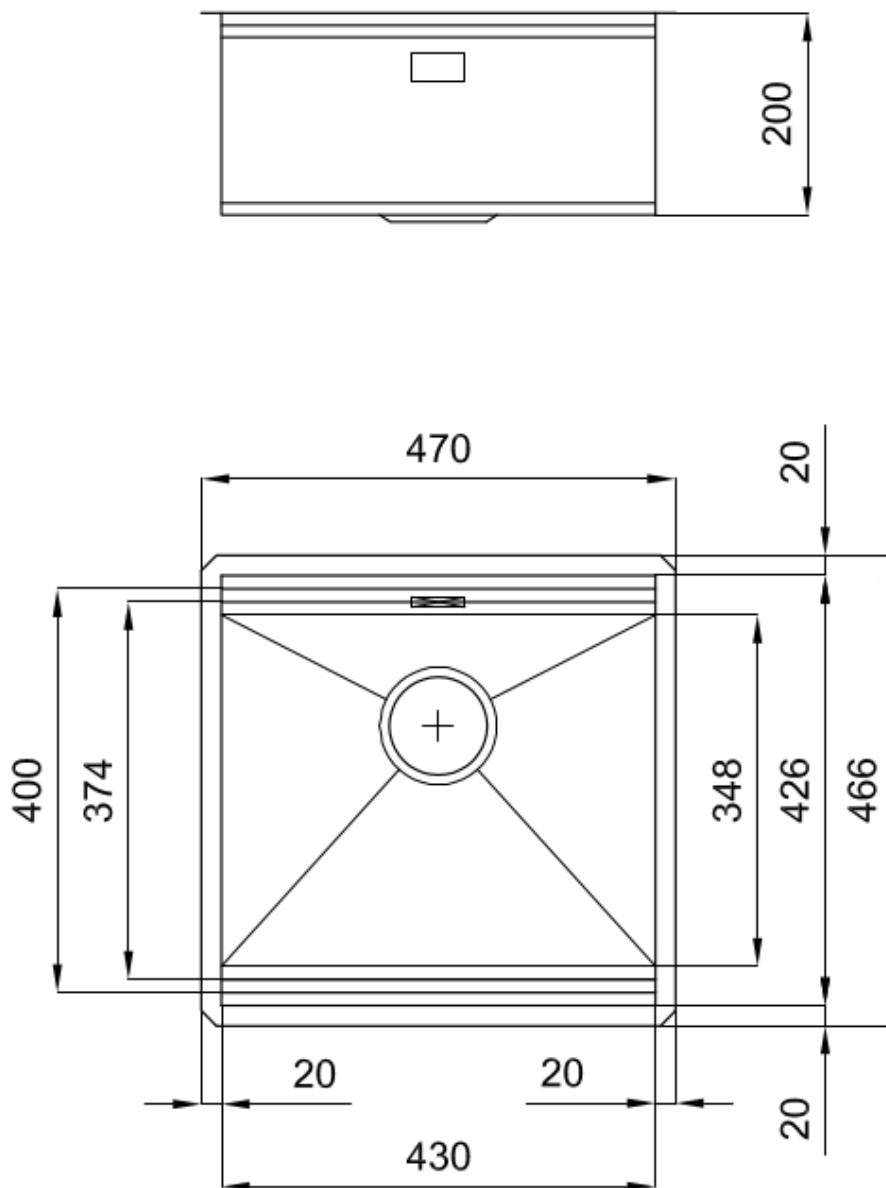

EN DOTACIÓN

1 x Rejillas Black Milanello 8100
602

DIBUJOS TÉCNICOS